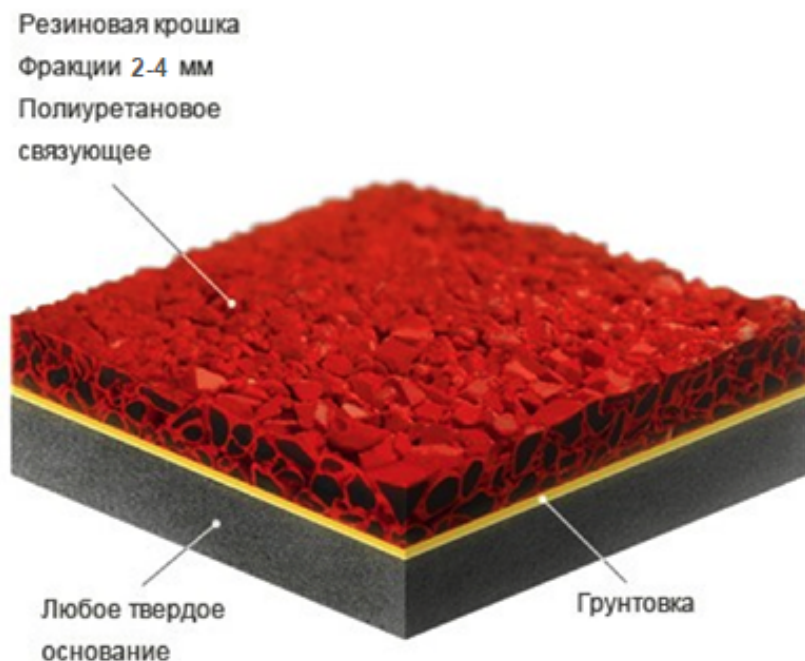

ООО "ТехноСтройЭкология"

тел.: +7 (499) 677-16-45

e-mail: info@ts-eco.ru

www.ts-eco.ru

Прайс-лист на покрытие из резиновой крошки

Наименование	до 80 м	80-250 м	250-500 м	Свыше 500 м
Покрытие резиновое 10 мм	1220	980	900	840
Покрытие резиновое 20 мм (черн 10 + цвет 10)	1850	1710	1590	1520
Покрытие резиновое 20 мм (полностью цветное)	1990	1850	1740	1670
Покрытие EPDM 10 мм	1750	1700	1640	1590
Покрытие EPDM 20 мм (черн 10 + цвет 10)	2490	2380	2340	2290
Покрытие SBR 10 мм	1550	1500	1440	1390
Покрытие SBR 20 мм (черн 10 + цвет 10)	2270	2160	2120	2070

Доступные цвета: